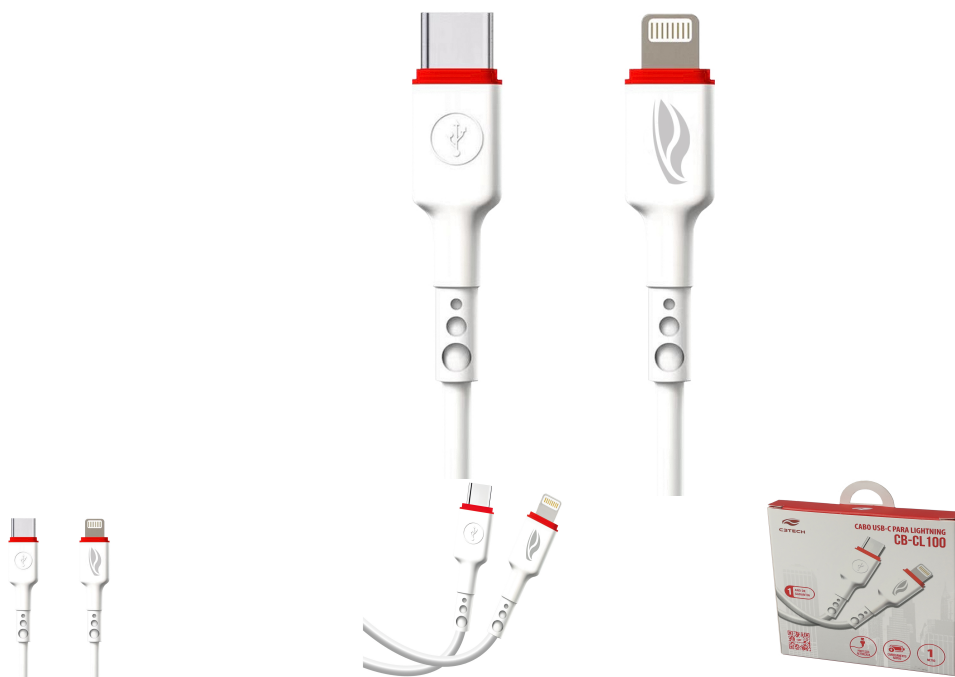

Cabo USB-C-LIGHTNING 1M CB-CL100WH C3Tech

Características

Modelo: CB-CL100WH

Referência: 441010490400

Apresentação: O Cabo USB-C-Lightning 1M CB-CL100WH combina resistência e eficiência. Com 1 metro de comprimento, suporta corrente de até 3A, oferece carregamento rápido e conexão Tipo-C para Lightning. Ideal para dispositivos Apple, garantindo durabilidade e alto desempenho.

Especificações Técnicas

CARACTERISTICAS

Resistente a dobras

Carregamento Rapido

Corrente ate 3A

Tipo-C para Lightning

1 Metro de Comprimento

ESPECIFICACOES TECNICAS

Material do conector : Liga de Aluminio

Material do cabo : PVC

Conexao : Tipo-C para Lightning

Corrente de Operacao : 3A

Comprimento do

Itens Inclusos

1 Cabo

Cabo : 1 metro