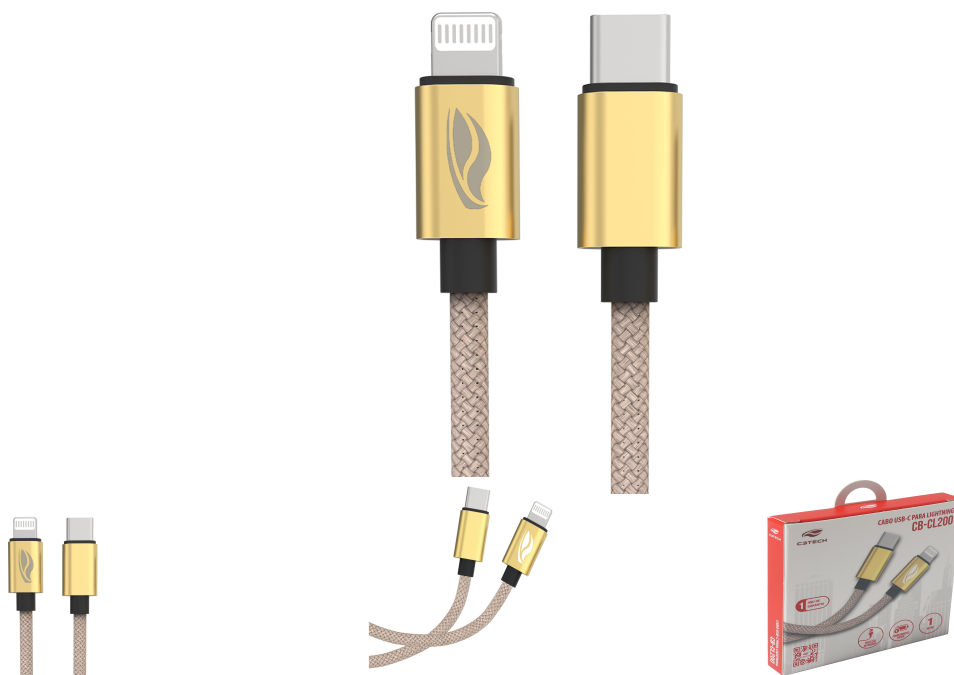

## Cabo USB-C-LIGHTNING 1M CB-CL200GD C3Tech

### Características

**Modelo:** CB-CL200GD

**Referência:** 441010530200

**Apresentação:** O Cabo USB-C-Lighting 1M CB-CL200GD oferece carregamento rápido, suporta corrente de até 3A e possui revestimento em nylon reforçado para maior durabilidade. Com 1 metro de comprimento, é a escolha ideal para quem busca eficiência e resistência no dia a dia.

## CARACTERISTICAS

Carregamento Rapido

Corrente ate 3A

Tipo-C para Lightning

1 Metro de Comprimento

Cabo Revestido em Nylon Reforcado

## ESPECIFICACOES TECNICAS

Material do conector : Liga de Aluminio

Material do cabo : Nylon

Conexao : Tipo-C para Lightning

Corrente de Operacao

: 3A

Comprimento do Cabo : 1 metro

Peso : 20g