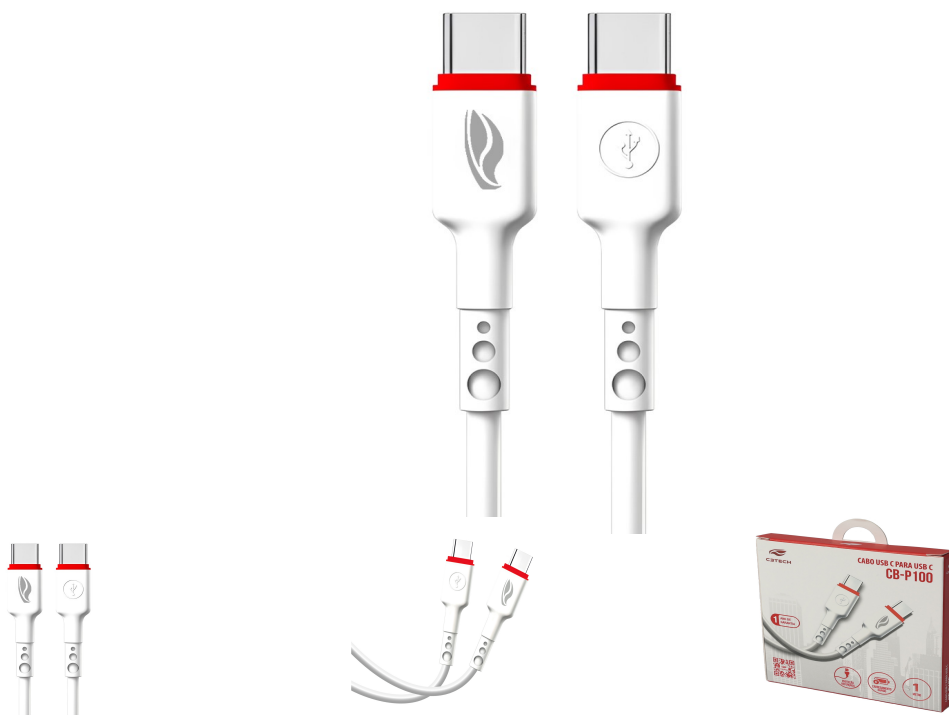

Cabo USB-C-USB-C 1M CB-P100WH C3Tech

Características

Modelo: CB-P100WH

Referência: 441010470400

Apresentação: O Cabo USB-C-USB-C 1M CB-P100WH combina resistência e eficiência. Com 1 metro de comprimento, suporta corrente de até 3A, oferece carregamento rápido e conexão Tipo-C para Tipo-C, sendo ideal para dispositivos modernos e de alta performance.

Especificações Técnicas

CARACTERISTICAS

Resistente a dobras

Carregamento Rapido

Corrente ate 3A

Tiopo-C para Tipo-C

1 Metro de Comprimento

ESPECIFICACOES TECNICAS

Material do conector : Liga de Aluminio

Material do cabo : PVC

Conexao : Tiopo-C para Tipo-C

Corrente de Operacao : 3A

/> Comprimento do Cabo : 1 metro

Peso : 20g

Altura da embalagem: 10 CM

Largura embalagem: 10 CM