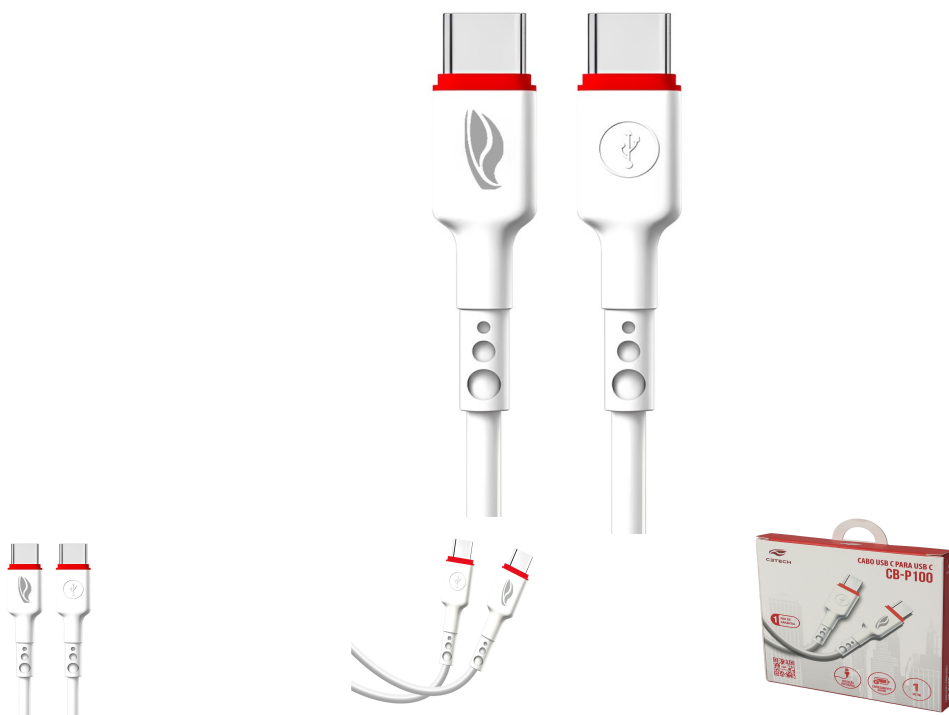

Cabo USB-C-USB-C 1M CB-P100WH C3Tech

Características

Modelo: CB-P100WH

Referência: 441010470400

Apresentação: O Cabo USB-C-USB-C 1M CB-P100WH combina resistência e eficiência. Com 1 metro de comprimento, suporta corrente de até 3A, oferece carregamento rápido e conexão Tipo-C para Tipo-C, sendo ideal para dispositivos modernos e de alta performance.

Especificações Técnicas

CARACTERISTICAS

Resistente a dobras

Carregamento Rapido

Corrente ate 3A

Tiopo-C para Tipo-C

1 Metro de Comprimento

ESPECIFICACOES TECNICAS

Material do conector : Liga de Aluminio

Material do cabo : PVC

Conexao : Tiopo-C para Tipo-C

Corrente de Operacao : 3A

Comprimento do Ca

bo : 1 metro

Peso : 20g

Altura da embalagem: 10 CM