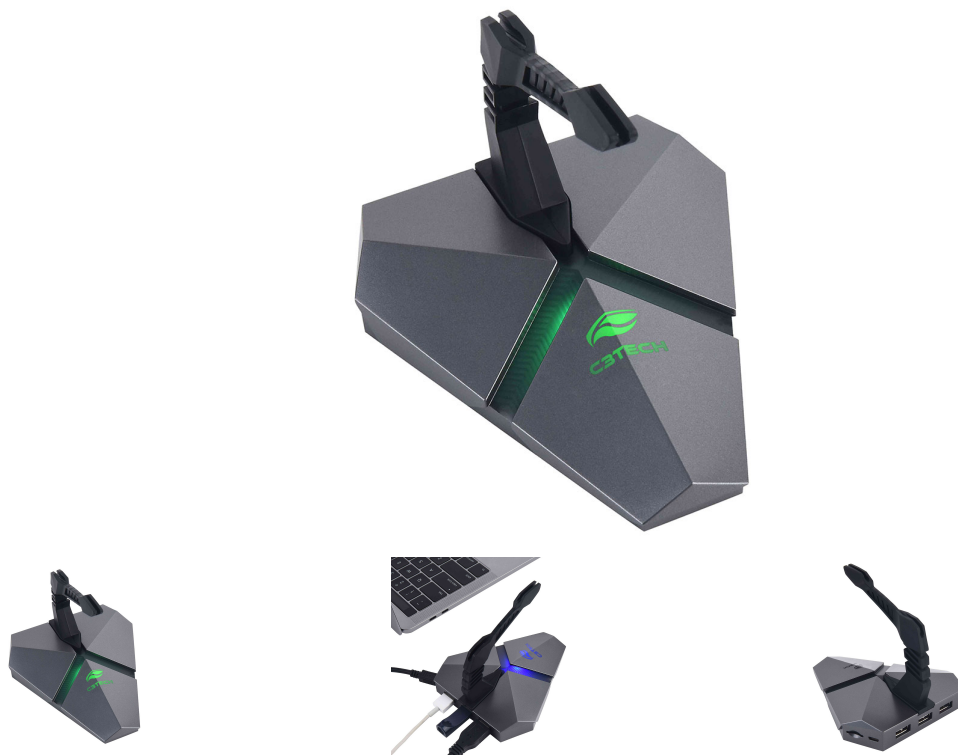

Mouse Bungee com Hub Leitor Micro SD MB-200SI C3Tech

Características

Modelo: MB-200SI

Referência: 413020190100

Apresentação: O Mouse Bungee MB-200 da C3Tech é o acessório ideal para longas partidas. Possui design flexível para proporcionar maior suavidade ao deslizar, impedindo que o emaranhado de cabos prejudique seu desempenho. A base de borracha ajuda na estabilidade e aderência do Mouse Bungee a qualquer superfície.

Especificações Técnicas

" - Design Flexível

- Base Emborrachada

- Iluminação LED Multicores

3 Portas USB 2.0 que chegam até 480 Mbps de taxa de transferência

- 1 conexão para cartões Micro

"

6 CM

Largura embalagem: 16.8 CM

Comprimento embalagem: 13.8 CM

Peso embalagem: 295 g

Part Number/SKU: MB-200SI

EAN do produto: 7898555213715

Altura da embalagem: 3.

Itens Inclusos

01 - Mouse bungee com hub e leitor SB MB-200SI