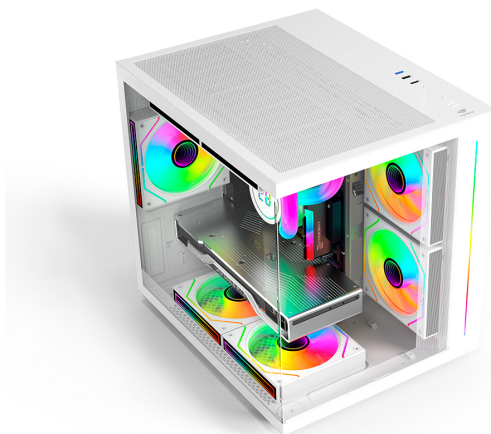

Gabinete Aquarius MT-G810WH Sem Fonte C3Tech Gaming

Características

Modelo: MT-G810WHV2

Referência: 301030670400

Apresentação: O Gabinete MT-G810 da linha Aquarius promete renovar seu setup com o formato aquário. A frontal e lateral em vidro temperado reforçam essa ideia, tornando possível a visualização dos componentes internos, o que dá um toque de modernidade. Com portas USB 2.0, 3.0, o gabinete atende quaisquer necessidades em relação a entradas, sendo assim, também conta com P2 para áudio e microfone. O MT-G810 é compatível com placas-mãe Micro ATX e Mini ITX e comporta até 7 cooler fans. Ainda conta com filtro anti-poeira, organizador de cabos e estrutura que permite que a fonte não fique exposta.

Especificações Técnicas

ESPECIFICAÇÕES GERAIS

Dimensão de Gabinete: 339*276*330mm

Dimensão de Chassis: 339*276*315mm

Peso: 4.20kg

Possui Organizador de Cabos

Possui Filtro Anti-Poeira

Compatível com placas-mãe Micro ATX e Mini ITX

CARACTERÍSTICAS DE MATERIAL

Material de Chassis: SPCC - Aço carbono laminado a frio

Espessura de Chassis: 0,60 mm

Pintura antiestática e anticorrosiva

Frontal e Lateral em Vidro Temperado

Altura da embalagem: 52.5 CM