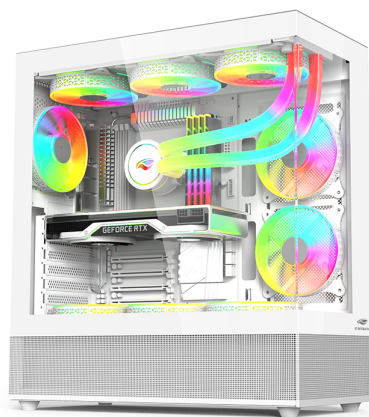

Gabinete Aquarius MT-G850WH Sem Fonte C3Tech Gaming

Características

Modelo: MT-G850WH

Referência: 401030620400

Apresentação: Explore um novo nível de imersão em seus jogos com o Gabinete Gamer MT-G850BK da C3Tech. Projetado para oferecer mais do que apenas espaço para seus componentes, este gabinete é uma expressão de estilo e funcionalidade. Com um design inteligente que inclui organizador de cabos e filtro anti-poeira, sua montagem é simples e duradoura. Equipado com uma variedade de opções de refrigeração e compatibilidade com uma gama de placas-mãe. Experimente o futuro da jogabilidade, onde cada detalhe é cuidadosamente considerado para elevar seu desempenho e estilo.

Especificações Técnicas

ESPECIFICAÇÕES GERAIS

Dimensão de Gabinete: 425*210*478 mm

Dimensão de Chassis: 425*210*465 mm

Possui Organizador de Cabos

Possui Filtro Anti-Poeira

Compatível com placas-mãe ATX, Micro ATX e Mini ITX

Tipo de Codec de Áudio: HD Áudio

CARACTERÍSTICAS DE MATERIAL

Material de Chassis: SPCC - Aço carbono laminado a frio

Espessura de Chassis: 0,70 mm

Pintura antiestática e anticorrosiva

Frontal e Lateral em Vidro Temperado