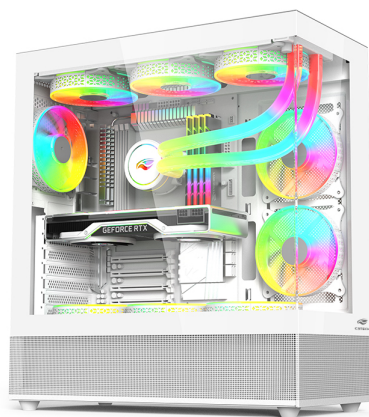

Gabinete Aquarius MT-G850WH Sem Fonte C3Tech Gaming

Características

Modelo: MT-G850WH

Referência: 401030620400

Apresentação: Explore um novo nível de imersão em seus jogos com o Gabinete Gamer MT-G850BK da C3Tech. Projetado para oferecer mais do que apenas espaço para seus componentes, este gabinete é uma expressão de estilo e funcionalidade. Com um design inteligente que inclui organizador de cabos e filtro anti-poeira, sua montagem é simples e duradoura. Equipado com uma variedade de opções de refrigeração e compatibilidade com uma gama de placas-mãe. Experimente o futuro da jogabilidade, onde cada detalhe é cuidadosamente considerado para elevar seu desempenho e estilo.

Especificações Técnicas

ESPECIFICAÇÕES GERAIS

Dimensão de Gabinete: 425*210*478 mm

Dimensão de Chassis: 425*210*465 mm

Possui Organizador de Cabos

Possui Filtro Anti-Poeira

Compatível com placas-mãe ATX, Micro ATX e Mini ITX

CARACTERÍSTICAS DE MATERIAL

Material de Chassis: SPCC - Aço carbono laminado a frio

Espessura de Chassis: 0,70 mm

Pintura antiestática e anticorrosiva

Frontal e Lateral em Vidro Temperado

Altura da embalagem: 51 CM